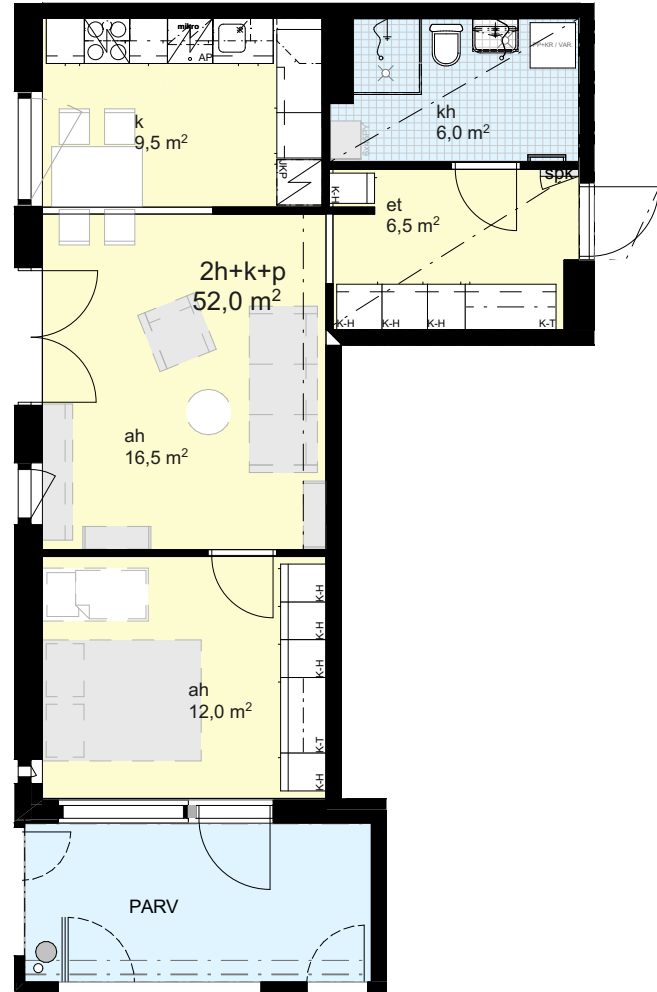

2h + k + p  
52,0 m<sup>2</sup>

Asunto 3 1.krs  
Asunto 5 2.krs  
Asunto 11 3.krs  
Asunto 17 4.krs  
Asunto 23 5.krs

mittakaava: 1:100  
10.12.2018

aspakoti.fi  
Lappeenrannan Asuntopalvelu Oy

TYYSTERNIEMENTIE 19  
53920 LAPPEENRANTA