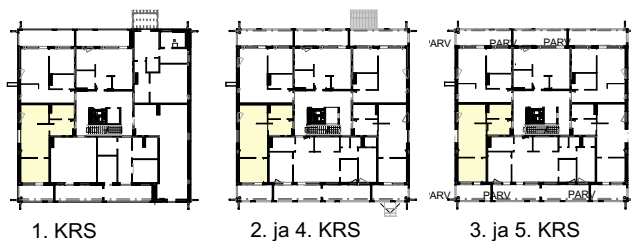

2h + k + p  
52,0 m<sup>2</sup>

Asunto 3 1.krs  
Asunto 5 2.krs  
Asunto 11 3.krs  
Asunto 17 4.krs  
Asunto 23 5.krs

mittakaava: 1:100  
10.12.2018

aspakoti.fi  
Lappeenrannan Asuntopalvelu Oy

TYYSTERNIEMENTIE 19  
53920 LAPPEENRANTA