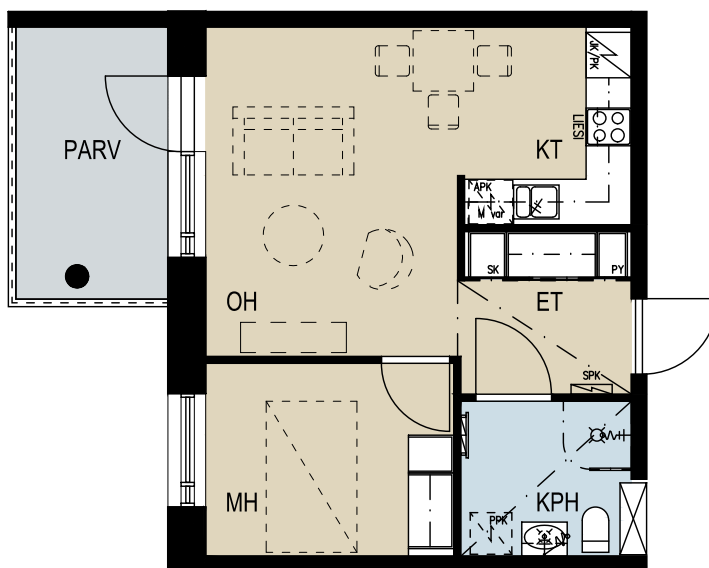

LIESHARJUNKATU 6

Liesharjunkatu 6,
53850 Lappeenranta

2H + KT
39.5 m²

ASUNTO B35	1. krs
ASUNTO B42	2. krs
ASUNTO B48	3. krs

1. - 3. krs