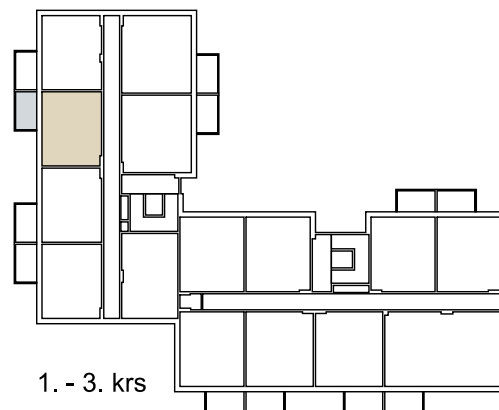

LIESHARJUNKATU 6

Liesharjunkatu 6,
53850 Lappeenranta

2H + KT
39.5 m²

ASUNTO B35	1. krs
ASUNTO B42	2. krs
ASUNTO B48	3. krs

1. - 3. krs