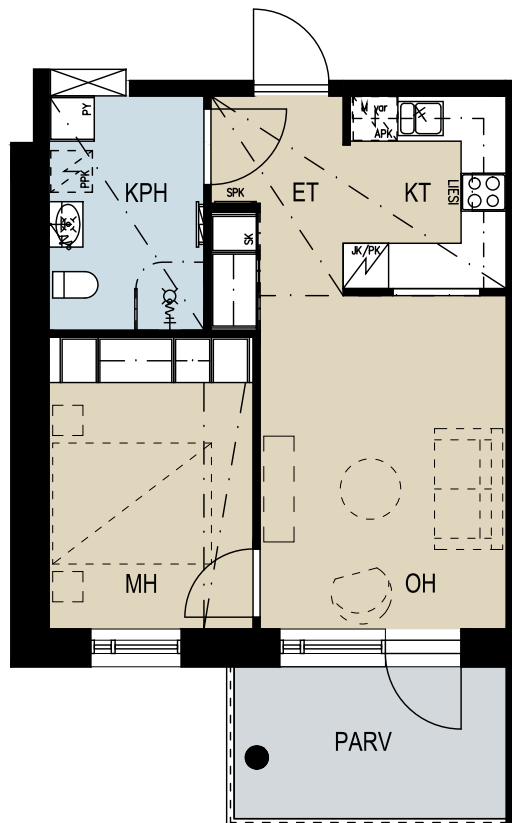

LIESHARJUNKATU 6

Liesharjunkatu 6,
53850 Lappeenranta

2H + KT
42.5 m²

- | | |
|------------|---------|
| ASUNTO A6 | 01. krs |
| ASUNTO A13 | 1. krs |
| ASUNTO A21 | 2. krs |
| ASUNTO A29 | 3. krs |

01. krs

1. - 3. krs

Mittakaava 1:100

ALUSTAVA LUONNOS