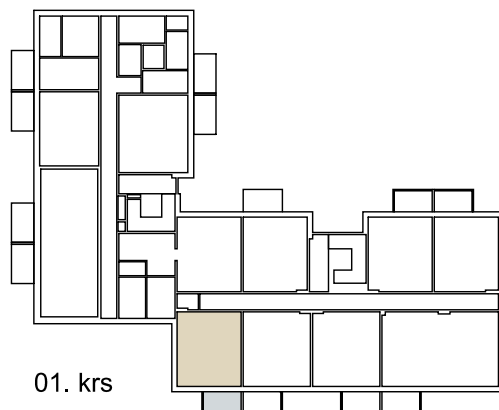

LIESHARJUNKATU 6

Liesharjunkatu 6,
53850 Lappeenranta

2H + KT
42.5 m²

- | | |
|------------|---------|
| ASUNTO A6 | 01. krs |
| ASUNTO A13 | 1. krs |
| ASUNTO A21 | 2. krs |
| ASUNTO A29 | 3. krs |

01. krs

1. - 3. krs

Mittakaava 1:100

ALUSTAVA LUONNOS