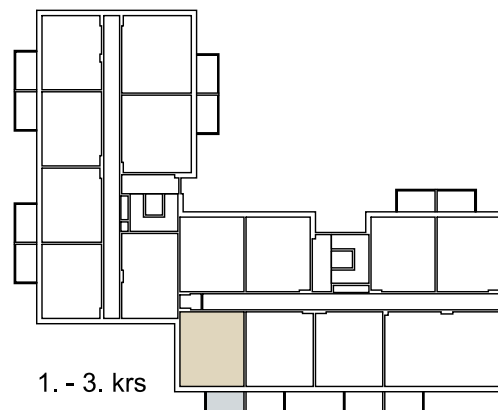

LIESHARJUNKATU 6

Liesharjunkatu 6,
53850 Lappeenranta

2H + KT
42.5 m²

- | | |
|------------|---------|
| ASUNTO A6 | 01. krs |
| ASUNTO A13 | 1. krs |
| ASUNTO A21 | 2. krs |
| ASUNTO A29 | 3. krs |

01. krs

1. - 3. krs

Mittakaava 1:100

ALUSTAVA LUONNOS